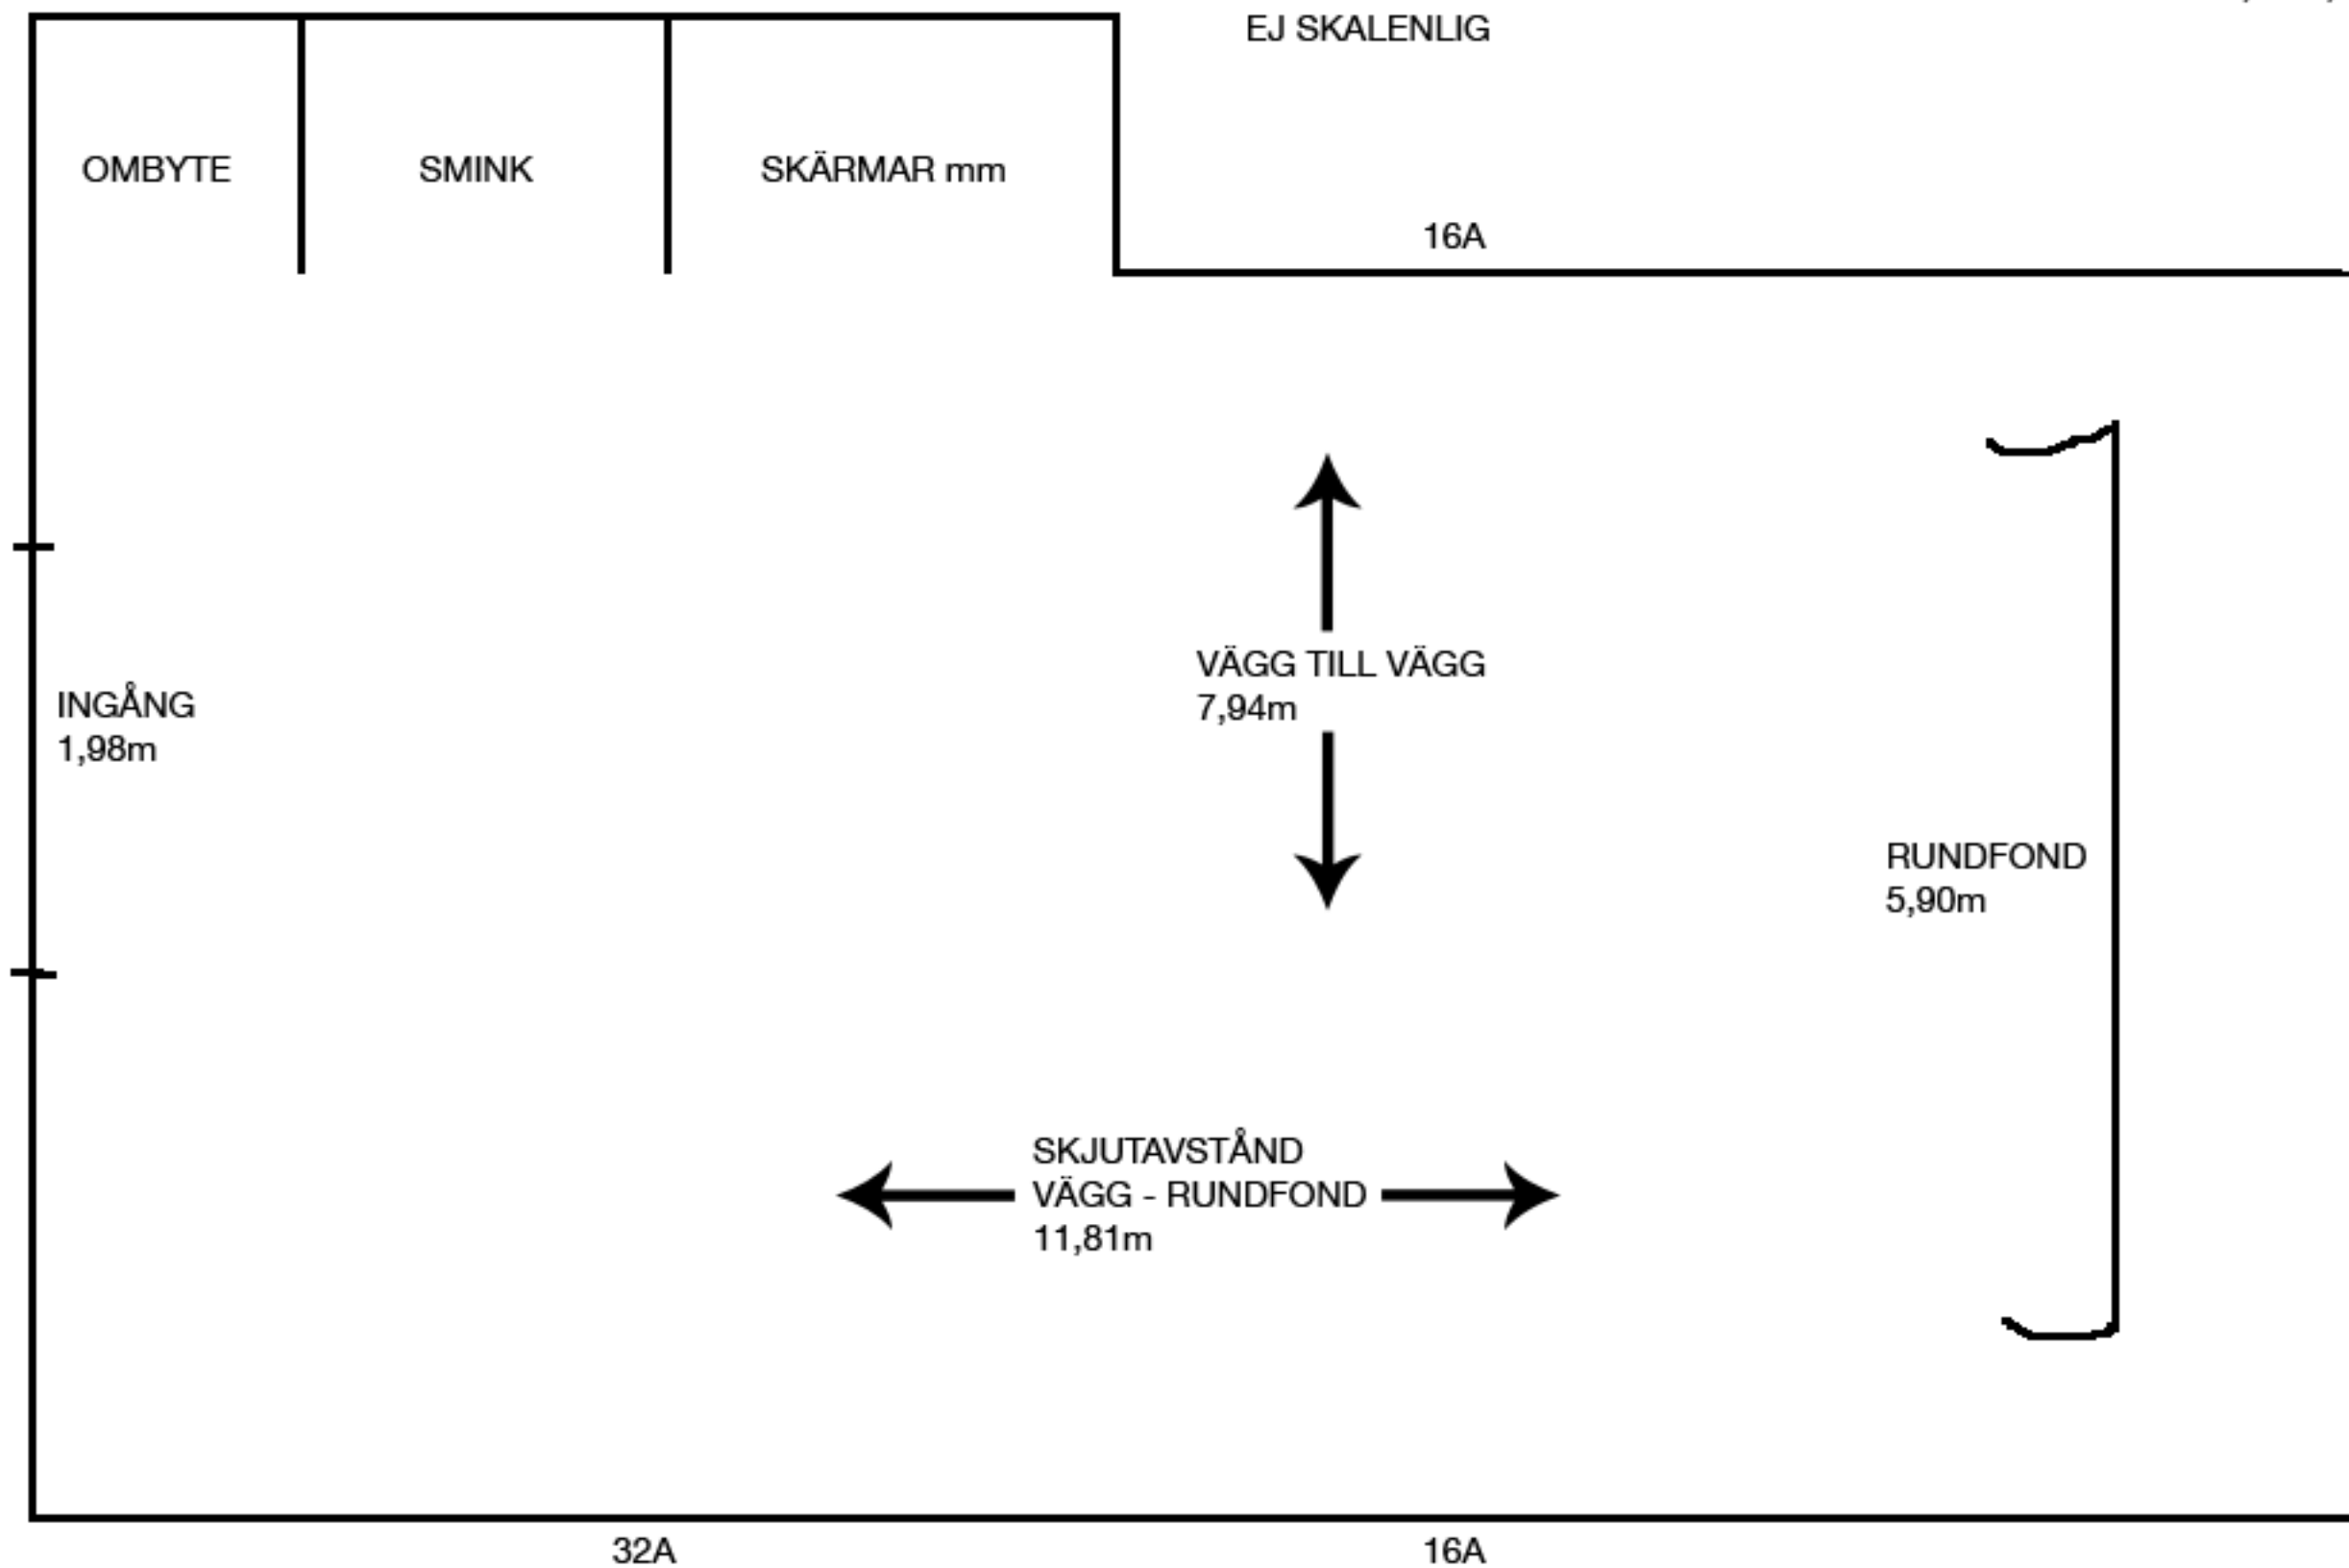

STUDIO F - STUDIO 1

TAKHÖJD 3,24-3,57m
EJ SKALENLIG

STUDIO F - STUDIO 2

EJ SKALENLIG

TAKHÖJD 3,24-3,57m
TAKSYSTEM